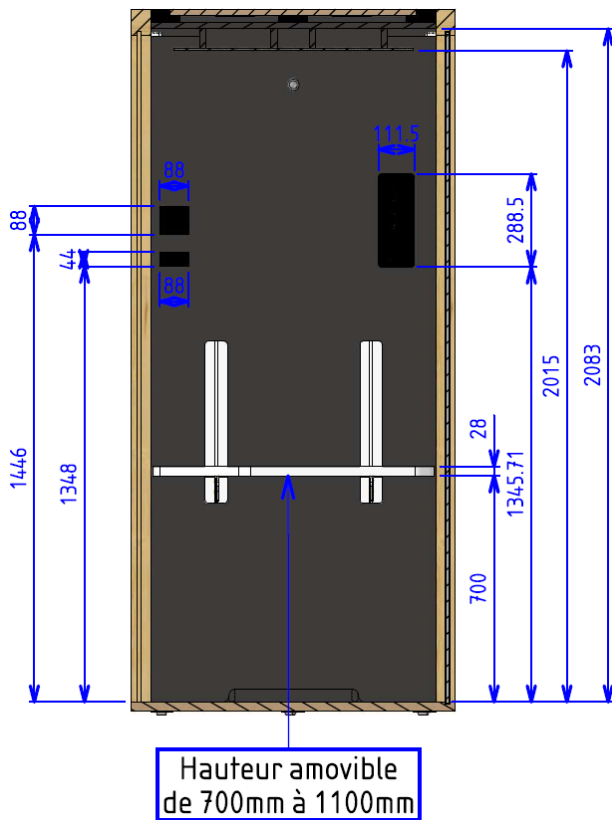

blabla solo flex

MONTAGE EXPRESS

2 personnes

30 min*

DIMENSIONS

Dimensions extérieures	100 x 107 x 217 cm
Dimensions intérieures	91 x 93 x 209 cm / HSP : 200 cm
Poids	250 kg
Surface au sol	1,07 m ²
Dimensions tablette	45 x 88 cm
Hauteur tablette	103 cm
Dimensions porte	90 x 204 cm – 8 mm feuilleté Silence
Dimensions vitrage arrière	91 x 210 cm – 8 mm feuilleté Silence

Signal d'occupation
Visible à 360 degrés
Spot LED Rouge

*Chargeur à induction ***
Rechargez les batteries !
Invisible, incrusté dans la table

Les options de configuration des cabines ne sont pas concernées par le référentiel OFG.

* Uniquement pour Solo Bureau. Écran non inclus. Écran recommandé : Visio Dell 24 - C2422HE

** Uniquement sur Solo et Solo Bureau

DIMENSIONS EXTÉRIEURES

DIMENSIONS INTÉRIEURES

CIRCULATION DE L'AIR

COMPOSANTS ÉLECTRIQUES