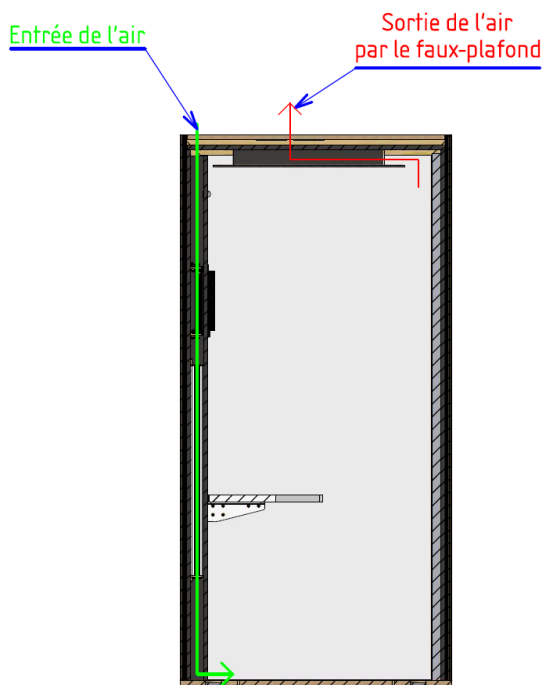

Signal d'occupation
Visible à 360 degrés
Spot LED Rouge

*Chargeur à induction ***
Rechargez les batteries !
Invisible, incrusté dans la table

Les options de configuration des cabines ne sont pas concernées par le référentiel OFG.

* Uniquement pour Solo Bureau. Écran non inclus. Écran recommandé : Visio Dell 24 - C2422HE

** Uniquement sur Solo et Solo Bureau

DIMENSIONS EXTÉRIEURES

DIMENSIONS INTÉRIEURES

CIRCULATION DE L'AIR

COMPOSANTS ÉLECTRIQUES

Signal d'occupation

L-L

Détecteur de présence

Variateur

Variateur de hauteur

Bloc prises :
2 prises 220V-250V / 16A
1 USB-A + 1 USB-C + 1 RJ45

Ventilateur pour la sortie d'air

Spot LED