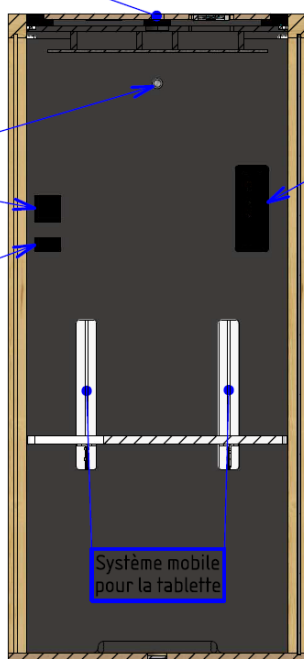

blabla Solo Bureau

Configuration standard

Cabine fond vitré, base mobile, fermée. Equipée d'une tablette H73 cm.
Connectique incluse : 2 prises PC 220v / 1 ensemble USB A+C / 1 prise RJ45
/ 1 variateur tactile ventilation et lumière.
Tissu catégorie A

* Uniquement pour Solo Bureau. Écran non inclus. Écran recommandé : Visio Dell 24 - C2422HE

** Uniquement sur Solo et Solo Bureau

DIMENSIONS EXTÉRIEURES

DIMENSIONS INTÉRIEURES

CIRCULATION DE L'AIR

COMPOSANTS ÉLECTRIQUES

Signal d'occupation

L-L

Détecteur de présence

Variateur

Variateur de hauteur

Bloc prises :
2 prises 220V-250V / 16A
1 USB-A + 1 USB-C + 1 RJ45

Ventilateur pour la sortie d'air

Spot LED

SORTIE ALIMENTATION HAUTE

SORTIE ALIMENTATION BASSE

blabla
- CUBE -

www.blabla-cube.com

contact@blabla-cube.com

ZA de la Plaine de Clairac

35 Rue Louis Blériot

26760 - BEAUMONT-LÈS-VALENCE - France