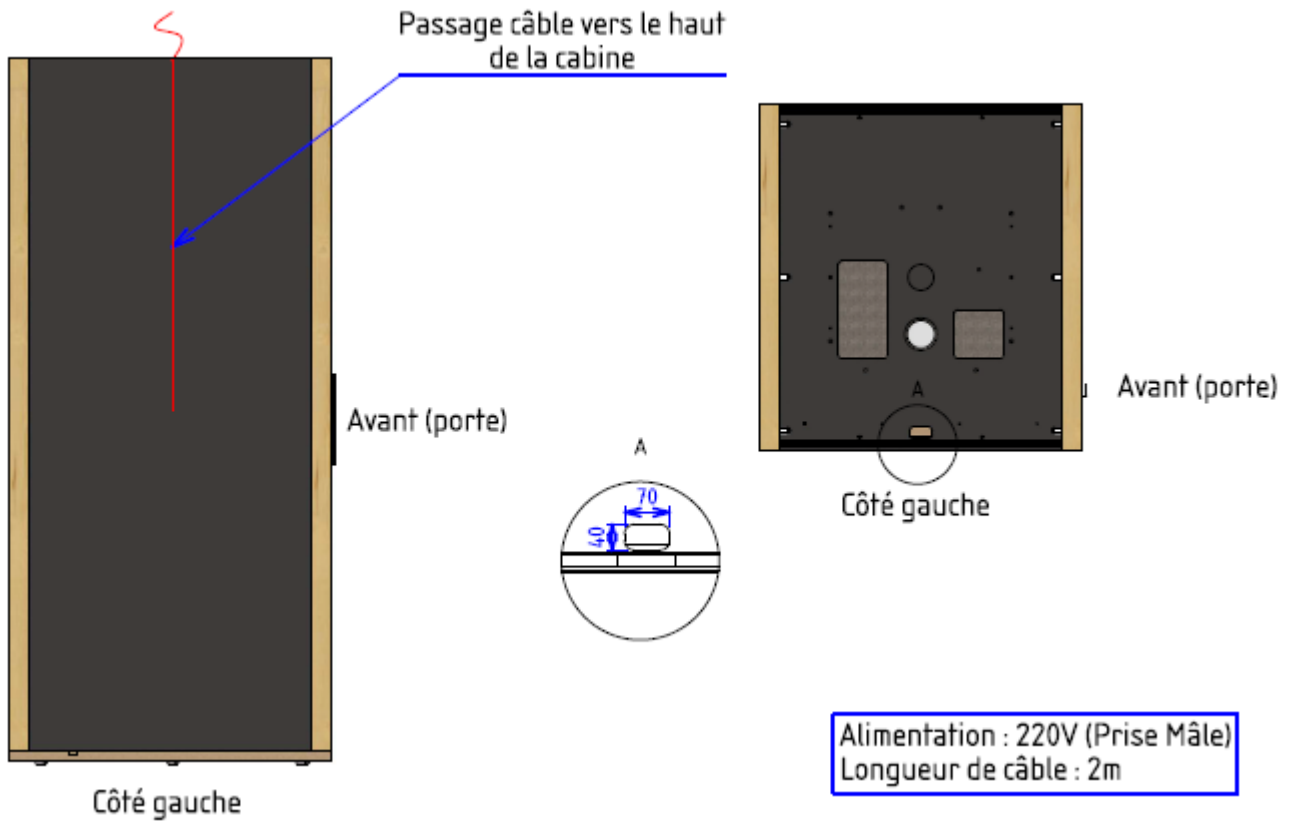

* Uniquement pour Solo Bureau. Écran non inclus. Écran recommandé : Visio Dell 24 - C2422HE

** Uniquement sur Solo et Solo Bureau

DIMENSIONS EXTÉRIEURES

DIMENSIONS INTÉRIEURES

CIRCULATION DE L'AIR

COMPOSANTS ÉLECTRIQUES

Signal d'occupation

L-L

Détecteur de présence

Variateur

Variateur de hauteur

Bloc prises :
2 prises 220V-250V / 16A
1 USB-A + 1 USB-C + 1 RJ45

Ventilateur pour la sortie d'air

Spot LED

SORTIE ALIMENTATION HAUTE

SORTIE ALIMENTATION BASSE

blabla
- CUBE -

www.blabla-cube.com

contact@blabla-cube.com

ZA de la Plaine de Clairac

35 Rue Louis Blériot

26760 - BEAUMONT-LÈS-VALENCE - France