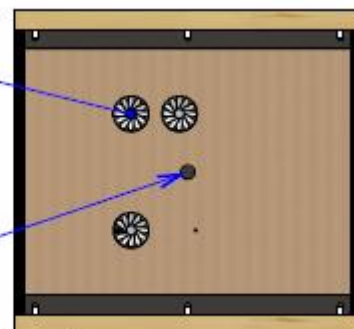

Signal d'occupation

L-L

Détecteur de présence

Variateur

Variateur de hauteur

Bloc prises :
2 prises 220V-250V / 16A
1 USB-A + 1 USB-C + 1 RJ45

Ventilateur pour la sortie d'air

Spot LED

SORTIE ALIMENTATION HAUTE

SORTIE ALIMENTATION BASSE

blabla
- CUBE -

www.blabla-cube.com

contact@blabla-cube.com

ZA de la Plaine de Clairac

35 Rue Louis Blériot

26760 - BEAUMONT-LÈS-VALENCE - France