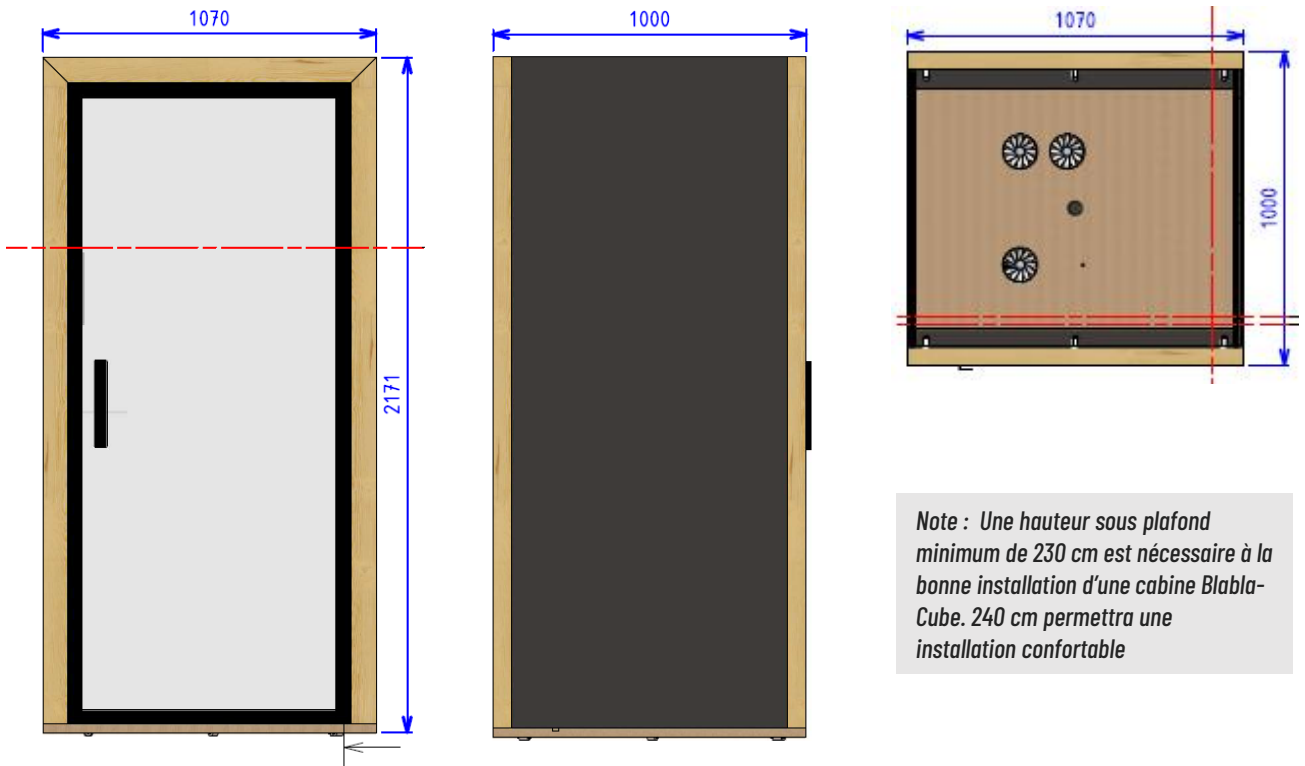

blabla solo flex

MONTAGE EXPRESS

2 personnes

30 min*

DIMENSIONS

Dimensions extérieures	100 x 107 x 217 cm
Dimensions intérieures	91 x 93 x 209 cm / HSP : 200 cm
Poids	250 kg
Surface au sol	1,07 m ²
Dimensions tablette	45 x 88 cm
Hauteur tablette	103 cm
Dimensions porte	90 x 204 cm – 8 mm feuilleté Silence
Dimensions vitrage arrière	91 x 210 cm – 8 mm feuilleté Silence

DETAILS CONFIGURATIONS

1 – FOND DE CABINE

Fond Vitré
En toute transparence
90 x 205 cm – 8 mm feuilleté Silence

Fond Plein
Douillet et intime
Panneaux en tissu de 90 x 205 cm

2 – OPTIONS DE CONFIGURATION

Tableau écriture extérieur
Pense-bête intégré
Acier laqué blanc aimanté
88 x H107 cm

Signal d'occupation
Visible à 360 degrés
Spot LED Rouge

*Chargeur à induction ***
Rechargez les batteries !
Invisible, incrusté dans la table

Les options de configuration des cabines ne sont pas concernées par le référentiel OFG.

* Uniquement pour Solo Bureau. Écran non inclus. Écran recommandé : Visio Dell 24 - C2422HE

** Uniquement sur Solo et Solo Bureau

DIMENSIONS EXTÉRIEURES

DIMENSIONS INTÉRIEURES

CIRCULATION DE L'AIR

COMPOSANTS ÉLECTRIQUES