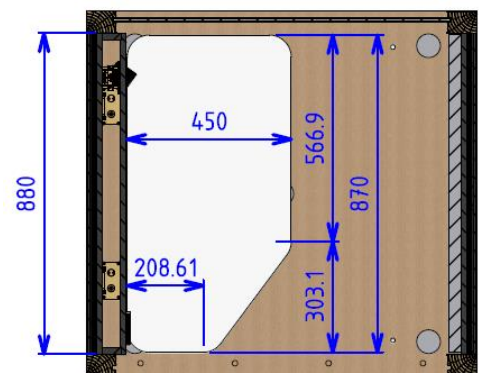

DIMENSIONS INTÉRIEURES