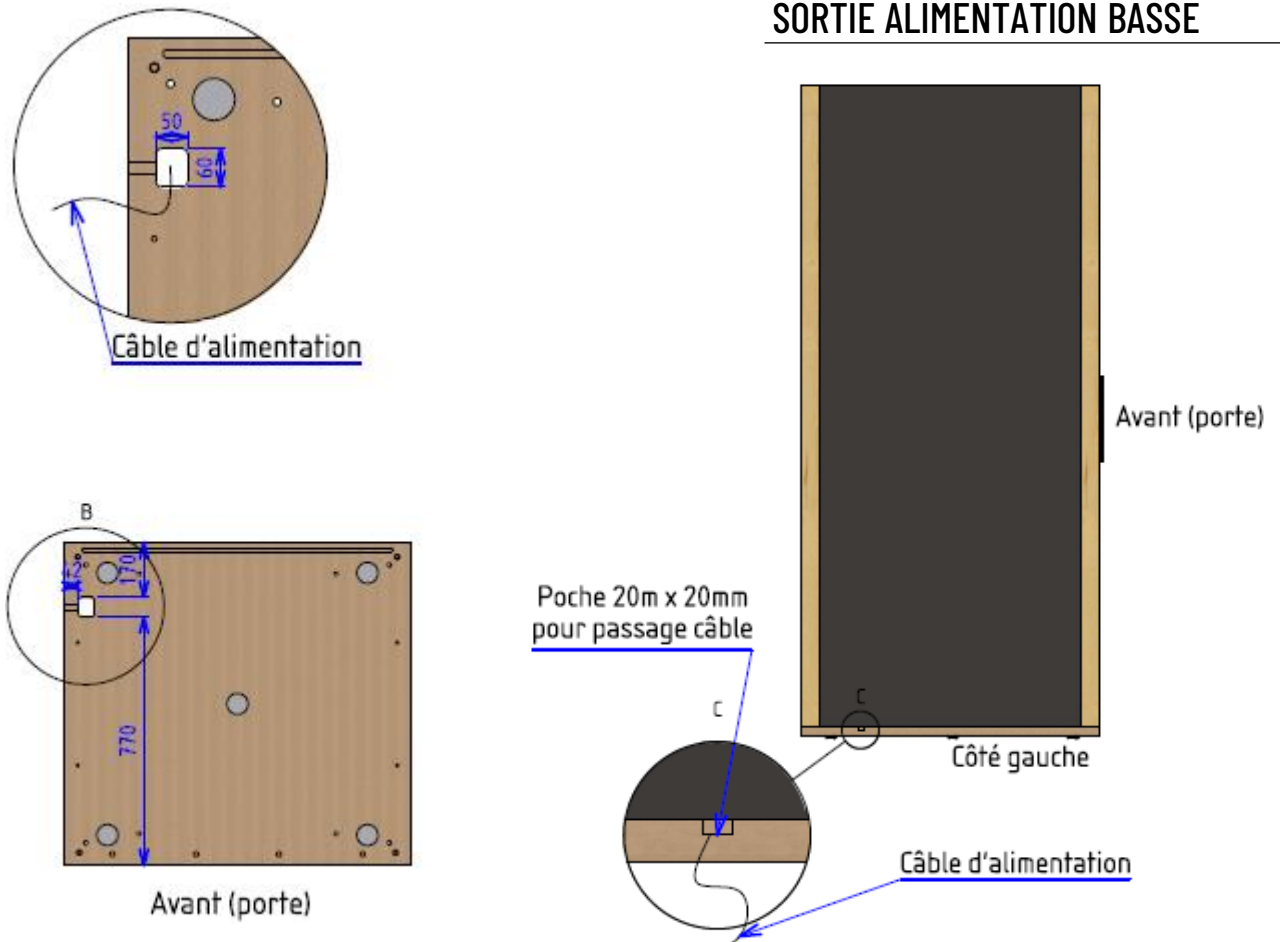

* Uniquement pour Solo Bureau. Écran non inclus. Écran recommandé : Visio Dell 24 - C2422HE

** Uniquement sur Solo et Solo Bureau

DIMENSIONS EXTÉRIEURES

DIMENSIONS INTÉRIEURES

CIRCULATION DE L'AIR

COMPOSANTS ÉLECTRIQUES

Signal d'occupation

L-L

Détecteur de présence

Variateur

Variateur de hauteur

Bloc prises :
2 prises 220V-250V / 16A
1 USB-A + 1 USB-C + 1 RJ45

Ventilateur pour la sortie d'air

Spot LED

SORTIE ALIMENTATION HAUTE

SORTIE ALIMENTATION BASSE

blabla
- CUBE -

www.blabla-cube.com

contact@blabla-cube.com

ZA de la Plaine de Clairac

35 Rue Louis Blériot

26760 - BEAUMONT-LÈS-VALENCE - France