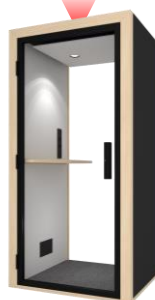

Signal d'occupation

Visible à 360 degrés
Spot LED Rouge