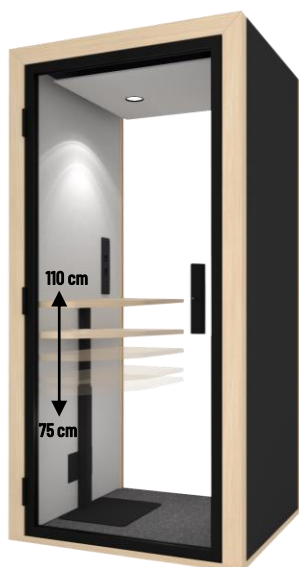

NOUVEAUTÉ !

blabla solo flex

UNE CABINE FLEXIBLE ET ERGONOMIQUE !

Passez de la position debout à assise avec facilité