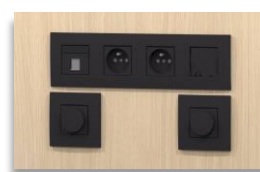

Variateur ventilation et lumière

Confort personnalisable
Double commutateur

Les options de configuration des cabines ne sont pas concernées par le référentiel OFG.

*Uniquement pour Solo Bureau. Écran non inclus.