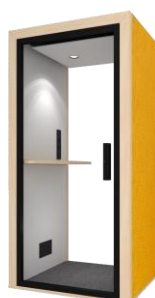

Une solo agile...

blabla solo

Configuration standard :

Cabine fond vitré, base fixe, fermée. Equipée d'une tablette H110 cm
Connectique incluse : 2 prises PC 220v / 1 ensemble USB A+C / 1 prise RJ45
Tissus catégorie A

blabla solo bureau

Configuration standard :

Cabine fond vitré, base fixe, fermée. Equipée d'une tablette H75 cm
Connectique incluse : 2 prises PC 220v / 2 prises USB A+C
Tissus catégorie A

NOUVEAUTÉ !

blabla solo flex

Dimensions extérieures	100 x 107 x 217 (222*) cm
Dimensions intérieures	91 x 93 x 209 cm / HSP : 200 cm
Poids	140 kg
Surface au sol	1,07 m ²
Dimensions tablette	32 x 88 cm
Dimensions bureau**	47 x 88 cm
Hauteur tablette	110 cm
Hauteur bureau**	73 cm
Dimensions porte	90 x 204 cm – 8 mm sécurit
Dimensions vitrage arrière	91 x 210 cm – 8 mm feuilleté Silence
Dimensions banquette **	87 x 50 x 85 cm (hauteur assise : 45cm)

3 – OPTIONS DE CONFIGURATION

Tableau écriture extérieur

Pense-bête intégré
Acier laqué aimanté
(RAL spécial sur demande)
88 x 107

Habillage latéral tissu

Colorée à l'intérieur ET à l'extérieur !
Choisissez le tissu de votre choix pour habiller les côtés de votre cabine