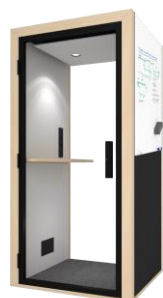

Une solo agile...

blabla solo

Configuration standard :

Cabine fond vitré, base fixe, fermée. Equipée d'une tablette H110 cm
Connectique incluse : 2 prises PC 220v / 1 ensemble USB A+C / 1 prise RJ45
Tissus catégorie A

blabla solo bureau

Configuration standard :

Cabine fond vitré, base fixe, fermée. Equipée d'une tablette H75 cm
Connectique incluse : 2 prises PC 220v / 2 prises USB A+C
Tissus catégorie A

NOUVEAUTÉ !

blabla solo flex

Dimensions extérieures	100 x 107 x 217 (222*) cm
Dimensions intérieures	91 x 93 x 209 cm / HSP : 200 cm
Poids	140 kg
Surface au sol	1,07 m ²
Dimensions tablette	32 x 88 cm
Dimensions bureau**	47 x 88 cm
Hauteur tablette	110 cm
Hauteur bureau**	73 cm
Dimensions porte	90 x 204 cm – 8 mm sécurit
Dimensions vitrage arrière	91 x 210 cm – 8 mm feuilleté Silence
Dimensions banquette **	87 x 50 x 85 cm (hauteur assise : 45cm)

3 – OPTIONS DE CONFIGURATION

Tableau écriture extérieur

Pense-bête intégré
Acier laqué aimanté
(RAL spécial sur demande)
88 x 107

Habillage latéral tissu

Colorée à l'intérieur ET à l'extérieur !
Choisissez le tissu de votre choix pour habiller les côtés de votre cabine