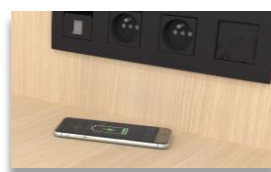

Chargeur à induction

Rechargez les batteries !
Invisible, incrusté dans la table