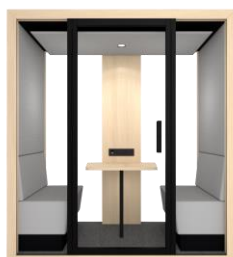

blabla duo

MONTAGE EXPRESS

 2 personnes  45 min**

DIMENSIONS

Dimensions extérieures	200 x 100 x 217 (222*) cm
Dimensions intérieures	184 x 92 x 206 cm / HSP : 198 cm
Poids	270 kg
Surface au sol	2 m ²
Dimensions table	57 x 80 cm
Hauteur table	70 cm
Dimensions porte	94 x 209 cm – 8 mm sécurité
Dimensions vitrages avant	43 x 210 cm – 8 mm feuilleté Silence
Dimensions vitrages arrière	69 x 210 cm – 8 mm feuilleté Silence
Dimensions banquettes	87 x 50 x 85 cm (hauteur assise : 45cm)

LOGISTIQUE

1 Pupitre : 120 x 156 x 223 cm
1 Palette : 80 x 120 x 130 cm
Mètre linéaire de chargement : 1,3 m
Poids brut : 500 kg
Volume : 4,73 m³

*Version Mobile

** Hors manutention

DETAILS CONFIGURATION

1 – BASE DE CABINE

Base fixe
Seuil de seulement 2.8cm

Base mobile
Déplaçable à tous moment
8 Roulettes - Seuil de 8 cm

2 – FOND DE CABINE

Fond vitré
En toute transparence
69 x 205 cm - 2 Verres feuilletés 8 mm Silence

Fond Plein
Douillet et intime
2 panneaux en tissu 69 x 205 cm