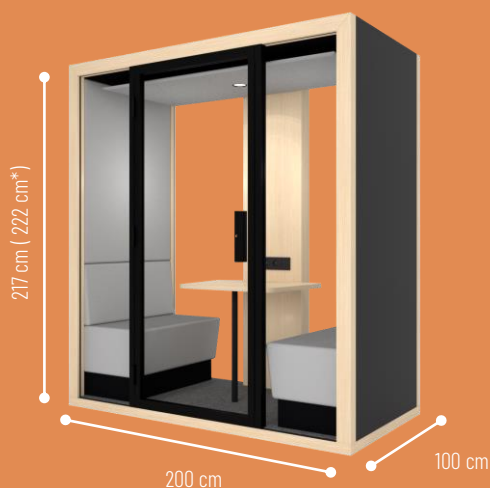

6.

en présentation, Blabla-Cube

- 1 - Mobile - S1 . E2 . A11 . I1
- 2 - Fixe - S3 . E3 . A3 . I1
- 3 - Mobile - S2 . E3 . A1 . I3

- 4 - Mobile - S1 . E3 . B19 . I3
- 5 - Fixe - S3 . E3 . A13 . I3
- 6 - Fixe - S2 . E2 . A6 . I3

blabla duo

MONTAGE EXPRESS

 2 personnes  45 min**

DIMENSIONS

Dimensions extérieures	200 x 100 x 217 (222*) cm
Dimensions intérieures	184 x 92 x 206 cm / HSP : 198 cm
Poids	270 kg
Surface au sol	2 m ²
Dimensions table	57 x 80 cm
Hauteur table	70 cm
Dimensions porte	94 x 209 cm – 8 mm sécurité
Dimensions vitrages avant	43 x 210 cm – 8 mm feuilleté Silence
Dimensions vitrages arrière	69 x 210 cm – 8 mm feuilleté Silence
Dimensions banquettes	87 x 50 x 85 cm (hauteur assise : 45cm)

LOGISTIQUE

1 Pupitre : 120 x 156 x 223 cm
1 Palette : 80 x 120 x 130 cm
Mètre linéaire de chargement : 1,3 m
Poids brut : 500 kg
Volume : 4,73 m³

*Version Mobile

** Hors manutention

DETAILS CONFIGURATION

1 – BASE DE CABINE

Base fixe
Seuil de seulement 2.8cm

Base mobile
Déplaçable à tous moment
8 Roulettes - Seuil de 8 cm

2 – FOND DE CABINE

Fond vitré
En toute transparence
69 x 205 cm - 2 Verres feuilletés 8 mm Silence

Fond Plein
Douillet et intime
2 panneaux en tissu 69 x 205 cm