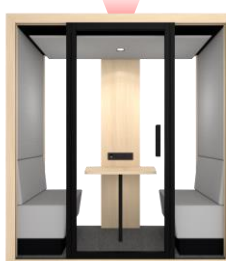

Signal d'occupation
Visible à 360 degrés
Spot LED Rouge