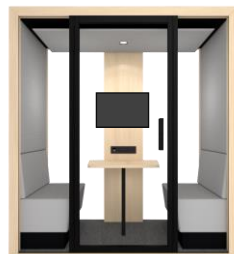

blabla duo

MONTAGE EXPRESS

 2 personnes  45 min**

DIMENSIONS

Dimensions extérieures	200 x 100 x 217 (222*) cm
Dimensions intérieures	184 x 92 x 206 cm / HSP : 198 cm
Poids	270 kg
Surface au sol	2 m ²
Dimensions table	57 x 80 cm
Hauteur table	70 cm
Dimensions porte	94 x 209 cm – 8 mm sécurité
Dimensions vitrages avant	43 x 210 cm – 8 mm feuilleté Silence
Dimensions vitrages arrière	69 x 210 cm – 8 mm feuilleté Silence
Dimensions banquettes	87 x 50 x 85 cm (hauteur assise : 45cm)

Base fixe
Seuil de seulement 2.8cm

Base mobile
Déplaçable à tous moment
8 Roulettes - Seuil de 8 cm

2 – FOND DE CABINE

Fond vitré
En toute transparence
69 x 205 cm - 2 Verres feuilletés 8 mm Silence

Fond Plein
Douillet et intime
2 panneaux en tissu 69 x 205 cm

3 – OPTIONS DE CONFIGURATION

Tableau écriture extérieur
Pense-bête intégré
Acier laqué aimanté
(RAL spécial sur demande)
88 x 107

Habillage latéral tissu
Colorée à l'extérieur et à l'intérieur
Choisissez le tissu de votre choix pour habiller les côtés de votre cabine