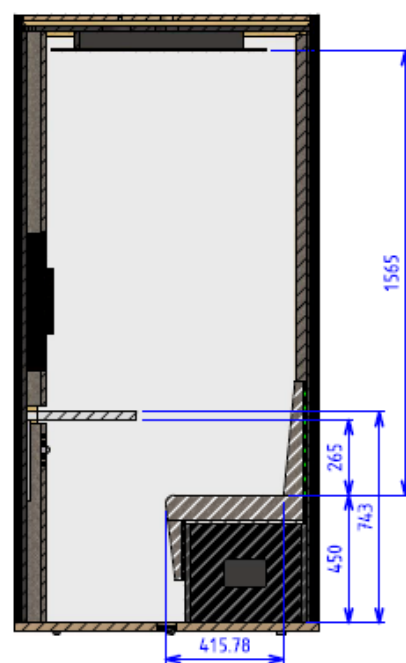

blabla solo bureau

MONTAGE EXPRESS

 2 personnes  30 min*

DIMENSIONS

| | |
|----------------------------|---|
| Dimensions extérieures | 100 x 107 x 217 cm |
| Dimensions intérieures | 91 x 93 x 209 cm / HSP : 200 cm |
| Poids | 270 kg |
| Surface au sol | 1,07 m ² |
| Dimensions bureau | 47 x 88 cm |
| Hauteur bureau | 73 cm |
| Dimensions porte | 90 x 204 cm – 8 mm feuilleté Silence |
| Dimensions vitrage arrière | 91 x 210 cm – 8 mm feuilleté Silence |
| Dimensions banquette | 87 x 50 x 85 cm (hauteur assise : 45cm) |

DETAILS CONFIGURATIONS

1 – FOND DE CABINE

Fond Vitré

En toute transparence
90 x 205 cm – 8 mm feuilleté Silence

Fond Plein

Douillet et intime
Panneaux en tissu de 90 x 205 cm

2 – OPTIONS DE CONFIGURATION

Tableau écriture extérieur
Pense-bête intégré
Acier laqué blanc aimanté
88 x H107 cm

* Uniquement pour Solo Bureau. Ecran non inclus. Ecran recommandé : Visio Dell 24 - C2422HE

** Uniquement sur Solo et Solo Bureau

DIMENSIONS EXTÉRIEURES

Note : Une hauteur sous plafond minimum de 230 cm est nécessaire à la bonne installation d'une cabine Blabla-Cube. 240 cm permettra une installation confortable

DIMENSIONS INTÉRIEURES

CIRCULATION DE L'AIR

COMPOSANTS ÉLECTRIQUES

SORTIE ALIMENTATION HAUTE

SORTIE ALIMENTATION BASSE

blabla
- CUBE -

www.blabla-cube.com

contact@blabla-cube.com