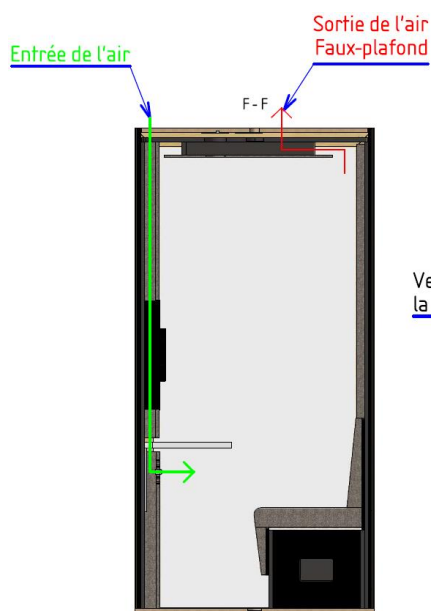

blabla solo bureau

MONTAGE EXPRESS

 2 personnes  30 min*

DIMENSIONS

| | |
|----------------------------|---|
| Dimensions extérieures | 100 x 107 x 217 cm |
| Dimensions intérieures | 91 x 93 x 209 cm / HSP : 200 cm |
| Poids | 270 kg |
| Surface au sol | 1,07 m ² |
| Dimensions bureau | 47 x 88 cm |
| Hauteur bureau | 73 cm |
| Dimensions porte | 90 x 204 cm – 8 mm feuilleté Silence |
| Dimensions vitrage arrière | 91 x 210 cm – 8 mm feuilleté Silence |
| Dimensions banquette | 87 x 50 x 85 cm (hauteur assise : 45cm) |

Signal d'occupation
Visible à 360 degrés
Spot LED Rouge

*Chargeur à induction ***
Rechargez les batteries !
Invisible, incrusté dans la table

Les options de configuration des cabines ne sont pas concernées par le référentiel OFG.

* Uniquement pour Solo Bureau. Ecran non inclus. Ecran recommandé : Visio Dell 24 - C2422HE

** Uniquement sur Solo et Solo Bureau

DIMENSIONS EXTÉRIEURES

Note : Une hauteur sous plafond minimum de 230 cm est nécessaire à la bonne installation d'une cabine Blabla-Cube. 240 cm permettra une installation confortable

DIMENSIONS INTÉRIEURES

CIRCULATION DE L'AIR

COMPOSANTS ÉLECTRIQUES

SORTIE ALIMENTATION HAUTE

SORTIE ALIMENTATION BASSE

blabla
- CUBE -

www.blabla-cube.com

contact@blabla-cube.com