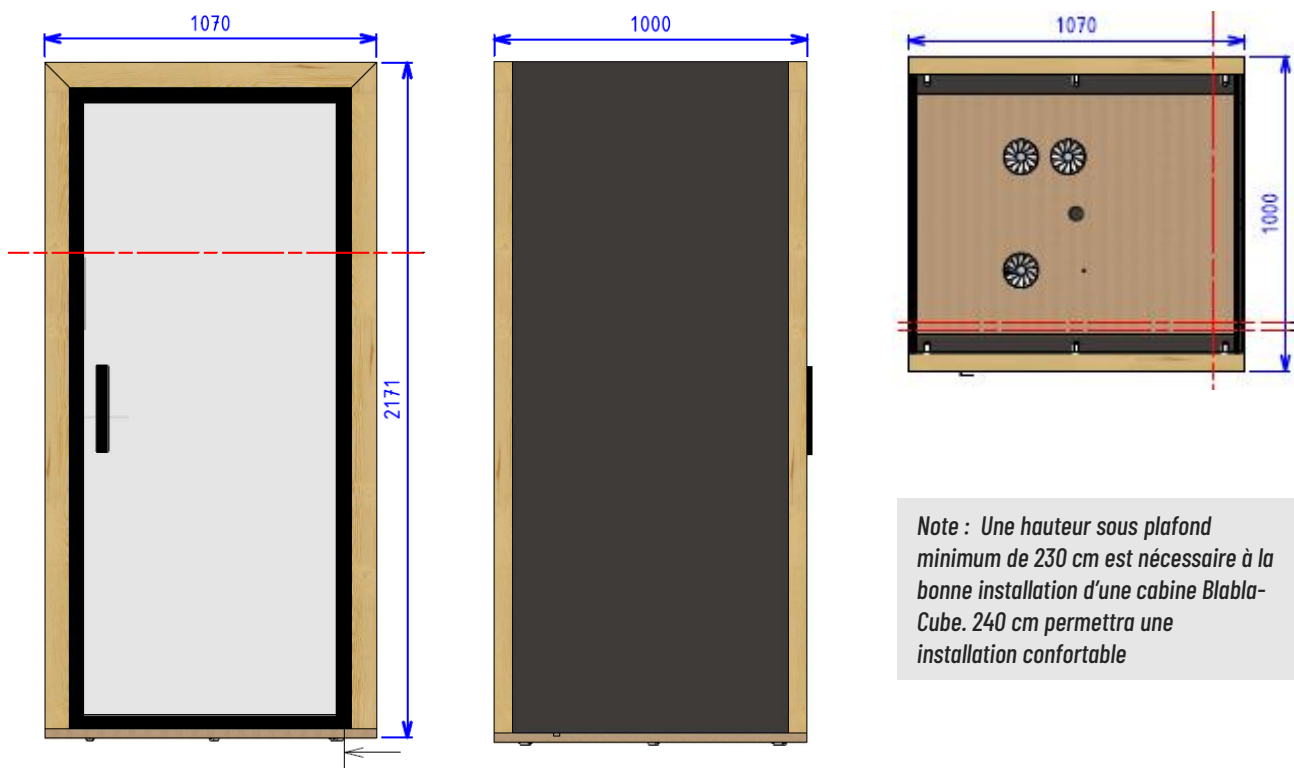

blabla solo bureau

MONTAGE EXPRESS

 2 personnes  30 min*

DIMENSIONS

| | |
|----------------------------|---|
| Dimensions extérieures | 100 x 107 x 217 cm |
| Dimensions intérieures | 91 x 93 x 209 cm / HSP : 200 cm |
| Poids | 270 kg |
| Surface au sol | 1,07 m ² |
| Dimensions bureau | 47 x 88 cm |
| Hauteur bureau | 73 cm |
| Dimensions porte | 90 x 204 cm – 8 mm feuilleté Silence |
| Dimensions vitrage arrière | 91 x 210 cm – 8 mm feuilleté Silence |
| Dimensions banquette | 87 x 50 x 85 cm (hauteur assise : 45cm) |

DETAILS CONFIGURATIONS

1 – FOND DE CABINE

Fond Vitré

En toute transparence
90 x 205 cm – 8 mm feuilleté Silence

Fond Plein

Douillet et intime
Panneaux en tissu de 90 x 205 cm

2 – OPTIONS DE CONFIGURATION

Tableau écriture extérieur
Pense-bête intégré
Acier laqué blanc aimanté
88 x H107 cm

Signal d'occupation
Visible à 360 degrés
Spot LED Rouge

*Chargeur à induction ***
Rechargez les batteries !
Invisible, incrusté dans la table

Les options de configuration des cabines ne sont pas concernées par le référentiel OFG.

* Uniquement pour Solo Bureau. Ecran non inclus. Ecran recommandé : Visio Dell 24 - C2422HE

** Uniquement sur Solo et Solo Bureau

DIMENSIONS EXTÉRIEURES

Note : Une hauteur sous plafond minimum de 230 cm est nécessaire à la bonne installation d'une cabine Blabla-Cube. 240 cm permettra une installation confortable