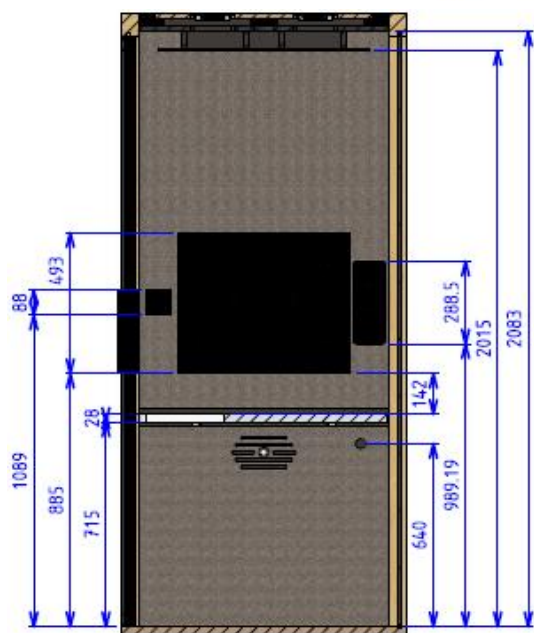

blabla solo bureau

MONTAGE EXPRESS

 2 personnes  30 min*

DIMENSIONS

| | |
|----------------------------|---|
| Dimensions extérieures | 100 x 107 x 217 cm |
| Dimensions intérieures | 91 x 93 x 209 cm / HSP : 200 cm |
| Poids | 270 kg |
| Surface au sol | 1,07 m ² |
| Dimensions bureau | 47 x 88 cm |
| Hauteur bureau | 73 cm |
| Dimensions porte | 90 x 204 cm – 8 mm feuilleté Silence |
| Dimensions vitrage arrière | 91 x 210 cm – 8 mm feuilleté Silence |
| Dimensions banquette | 87 x 50 x 85 cm (hauteur assise : 45cm) |

LOGISTIQUE

| | |
|--------------|--------------------|
| 1 Pupitre : | 120 x 160 x 235 cm |
| Poids brut : | 340 kg* |
| Volume : | 4,5 m ³ |

INFOS TECHNIQUES

| | |
|-------------------------------|---|
| Eclairage | 1 Spot LED 800 lm |
| Plage d'éclairage | Réglable entre 100 et 700 lux |
| Ventilation | Acoustique 13 dB – Débit 280 m ³ /h |
| Connectique | 2 PC 220v / 1 USB-A, 1 USB-C / 1 RJ45 Variateur tactile ventilation et lumière |
| Consommation électrique | 0,012 kWh |
| Garantie | 3 ans : Structure – 2 ans : Equipement |
| Temps renouvellement de l'air | 40 secondes |

Signal d'occupation
Visible à 360 degrés
Spot LED Rouge

*Chargeur à induction ***
Rechargez les batteries !
Invisible, incrusté dans la table

Les options de configuration des cabines ne sont pas concernées par le référentiel OFG.

* Uniquement pour Solo Bureau. Ecran non inclus. Ecran recommandé : Visio Dell 24 - C2422HE

** Uniquement sur Solo et Solo Bureau

DIMENSIONS EXTÉRIEURES

Note : Une hauteur sous plafond minimum de 230 cm est nécessaire à la bonne installation d'une cabine Blabla-Cube. 240 cm permettra une installation confortable