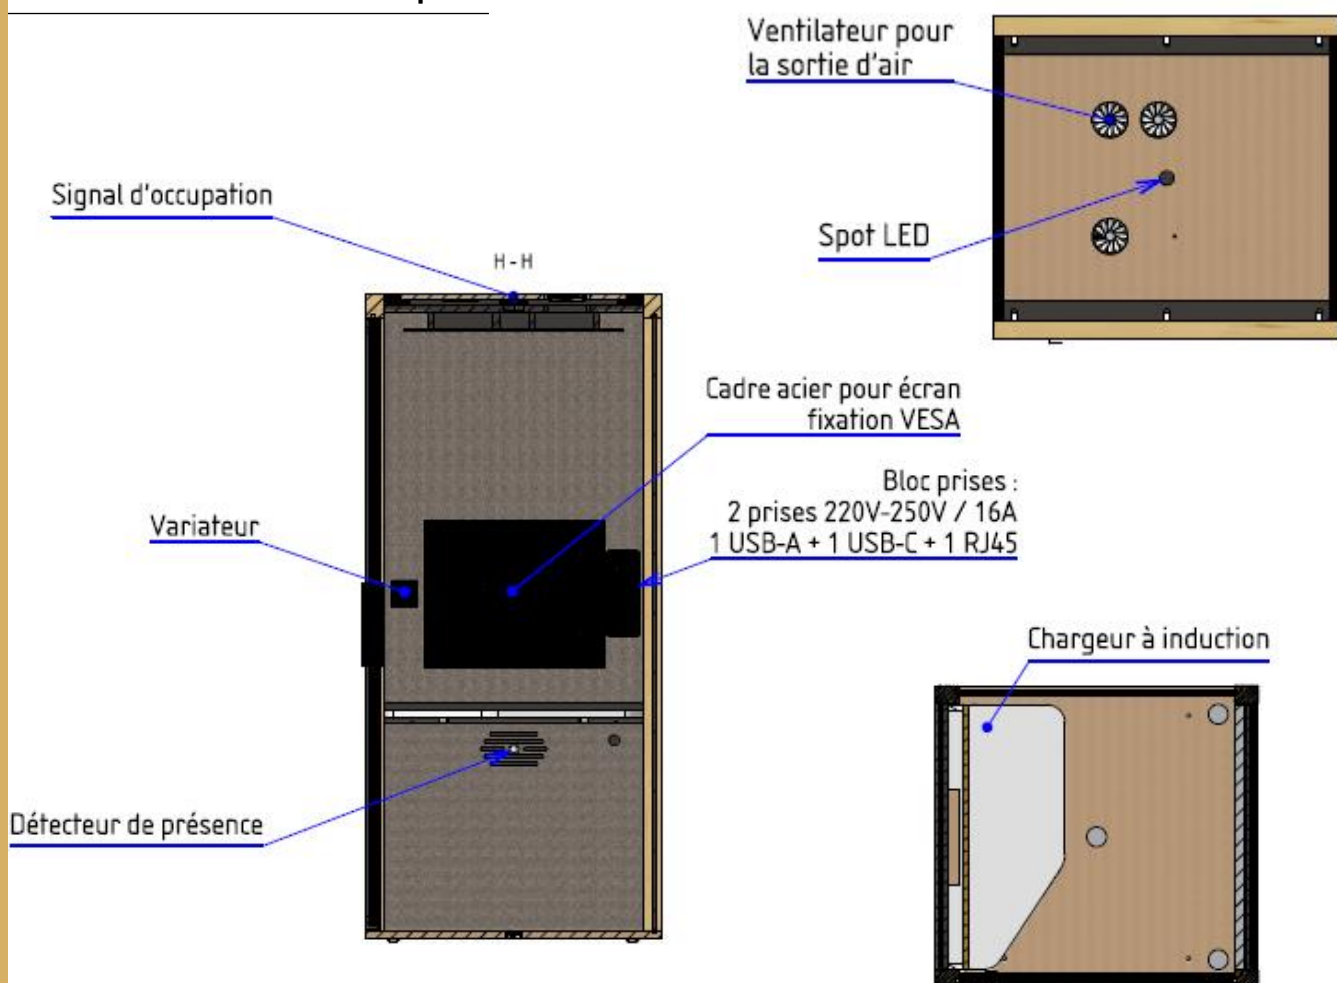

Une solo agile...

blabla Solo

Configuration standard

Cabine fond vitré, base mobile, fermée. Equipée d'une tablette H103 cm.
Connectique incluse : 2 prises PC 220v / 1 ensemble USB A+C / 1 prise RJ45
/ 1 variateur tactile ventilation et lumière
Tissu catégorie A

Signal d'occupation
Visible à 360 degrés
Spot LED Rouge

*Chargeur à induction ***
Rechargez les batteries !
Invisible, incrusté dans la table

Les options de configuration des cabines ne sont pas concernées par le référentiel OFG.

* Uniquement pour Solo Bureau. Ecran non inclus. Ecran recommandé : Visio Dell 24 - C2422HE

** Uniquement sur Solo et Solo Bureau

DIMENSIONS EXTÉRIEURES

Note : Une hauteur sous plafond minimum de 230 cm est nécessaire à la bonne installation d'une cabine Blabla-Cube. 240 cm permettra une installation confortable

DIMENSIONS INTÉRIEURES

CIRCULATION DE L'AIR

COMPOSANTS ÉLECTRIQUES

SORTIE ALIMENTATION HAUTE

SORTIE ALIMENTATION BASSE

blabla
- CUBE -

www.blabla-cube.com

contact@blabla-cube.com