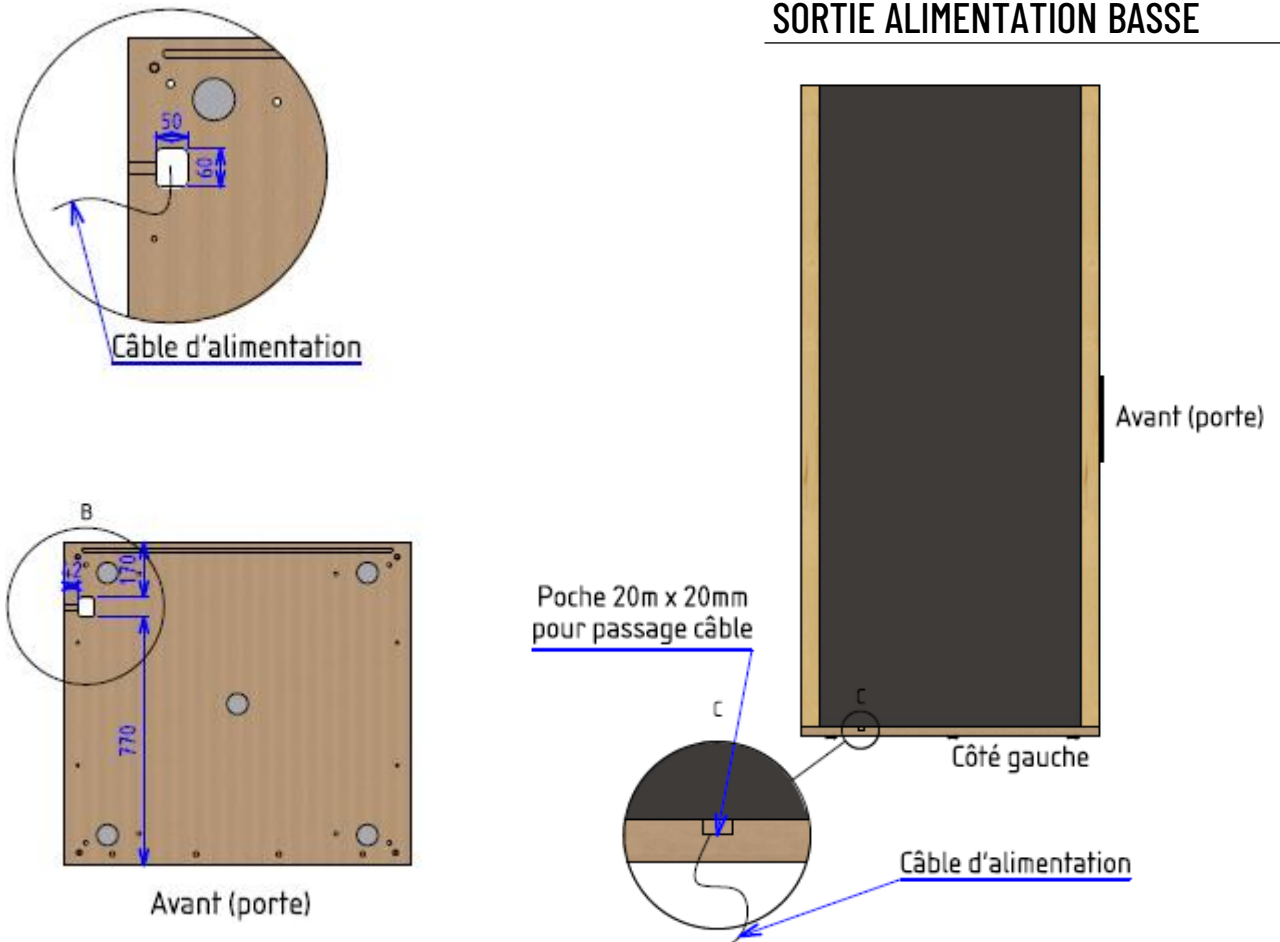

* Uniquement pour Solo Bureau. Ecran non inclus. Ecran recommandé : Visio Dell 24 - C2422HE

** Uniquement sur Solo et Solo Bureau

DIMENSIONS EXTÉRIEURES

Note : Une hauteur sous plafond minimum de 230 cm est nécessaire à la bonne installation d'une cabine Blabla-Cube. 240 cm permettra une installation confortable

DIMENSIONS INTÉRIEURES

CIRCULATION DE L'AIR

COMPOSANTS ÉLECTRIQUES

SORTIE ALIMENTATION HAUTE

SORTIE ALIMENTATION BASSE

blabla
- CUBE -

www.blabla-cube.com

contact@blabla-cube.com