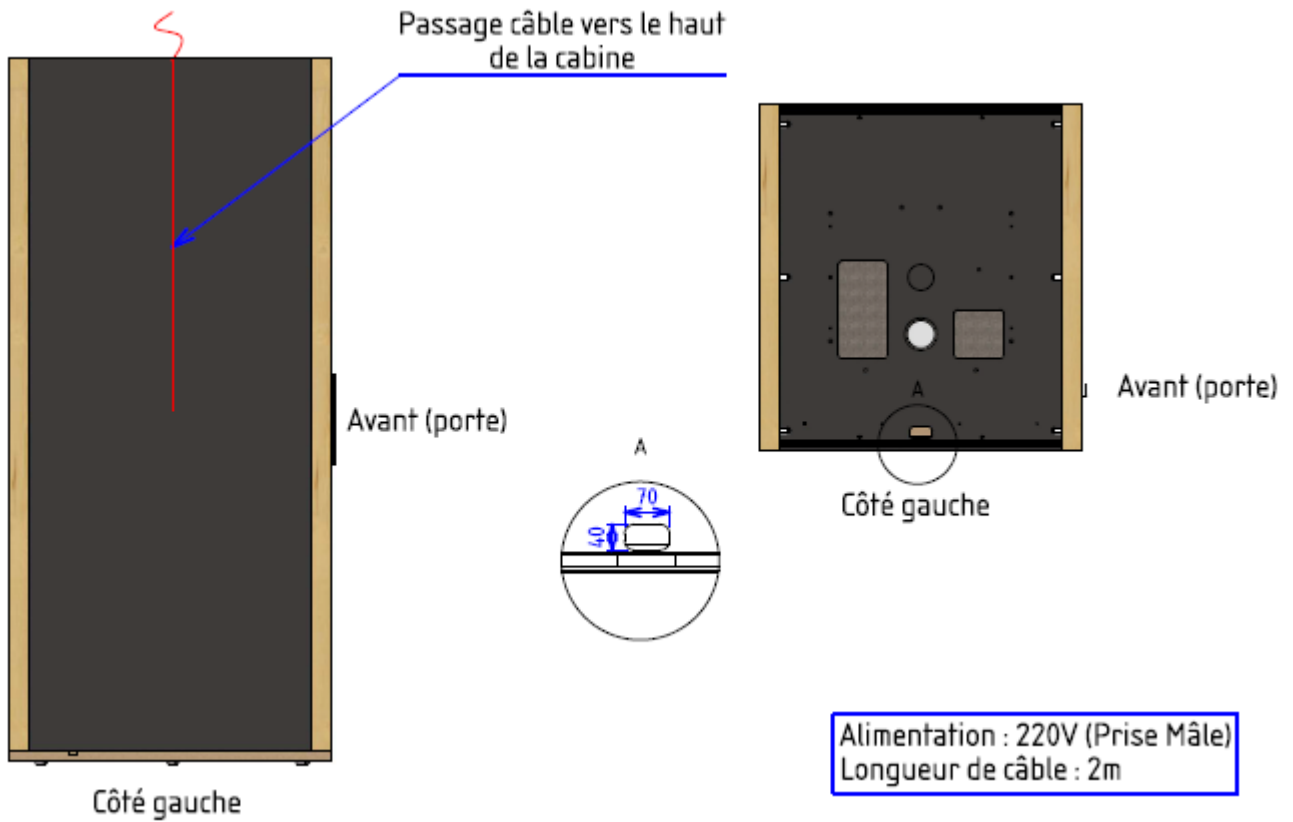

* Uniquement pour Solo Bureau. Ecran non inclus. Ecran recommandé : Visio Dell 24 - C2422HE

** Uniquement sur Solo et Solo Bureau

DIMENSIONS EXTÉRIEURES

Note : Une hauteur sous plafond minimum de 230 cm est nécessaire à la bonne installation d'une cabine Blabla-Cube. 240 cm permettra une installation confortable

DIMENSIONS INTÉRIEURES

CIRCULATION DE L'AIR

COMPOSANTS ÉLECTRIQUES

SORTIE ALIMENTATION HAUTE

SORTIE ALIMENTATION BASSE

blabla
- CUBE -

www.blabla-cube.com

contact@blabla-cube.com