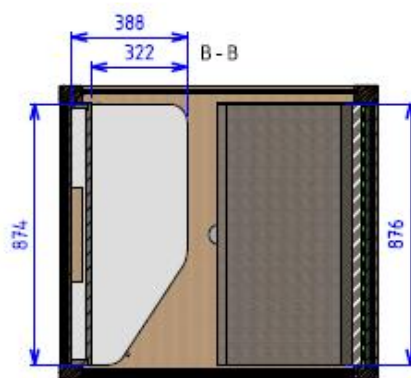

blabla solo bureau

MONTAGE EXPRESS

 2 personnes  30 min*

DIMENSIONS

| | |
|----------------------------|---|
| Dimensions extérieures | 100 x 107 x 217 cm |
| Dimensions intérieures | 91 x 93 x 209 cm / HSP : 200 cm |
| Poids | 270 kg |
| Surface au sol | 1,07 m ² |
| Dimensions bureau | 47 x 88 cm |
| Hauteur bureau | 73 cm |
| Dimensions porte | 90 x 204 cm – 8 mm feuilleté Silence |
| Dimensions vitrage arrière | 91 x 210 cm – 8 mm feuilleté Silence |
| Dimensions banquette | 87 x 50 x 85 cm (hauteur assise : 45cm) |

DETAILS CONFIGURATIONS

1 – FOND DE CABINE

Fond Vitré

En toute transparence
90 x 205 cm – 8 mm feuilleté Silence

Fond Plein

Douillet et intime
Panneaux en tissu de 90 x 205 cm

2 – OPTIONS DE CONFIGURATION

Tableau écriture extérieur
Pense-bête intégré
Acier laqué blanc aimanté
88 x H107 cm

Signal d'occupation
Visible à 360 degrés
Spot LED Rouge

*Chargeur à induction ***
Rechargez les batteries !
Invisible, incrusté dans la table

Les options de configuration des cabines ne sont pas concernées par le référentiel OFG.

* Uniquement pour Solo Bureau. Ecran non inclus. Ecran recommandé : Visio Dell 24 - C2422HE

** Uniquement sur Solo et Solo Bureau

DIMENSIONS EXTÉRIEURES

Note : Une hauteur sous plafond minimum de 230 cm est nécessaire à la bonne installation d'une cabine Blabla-Cube. 240 cm permettra une installation confortable