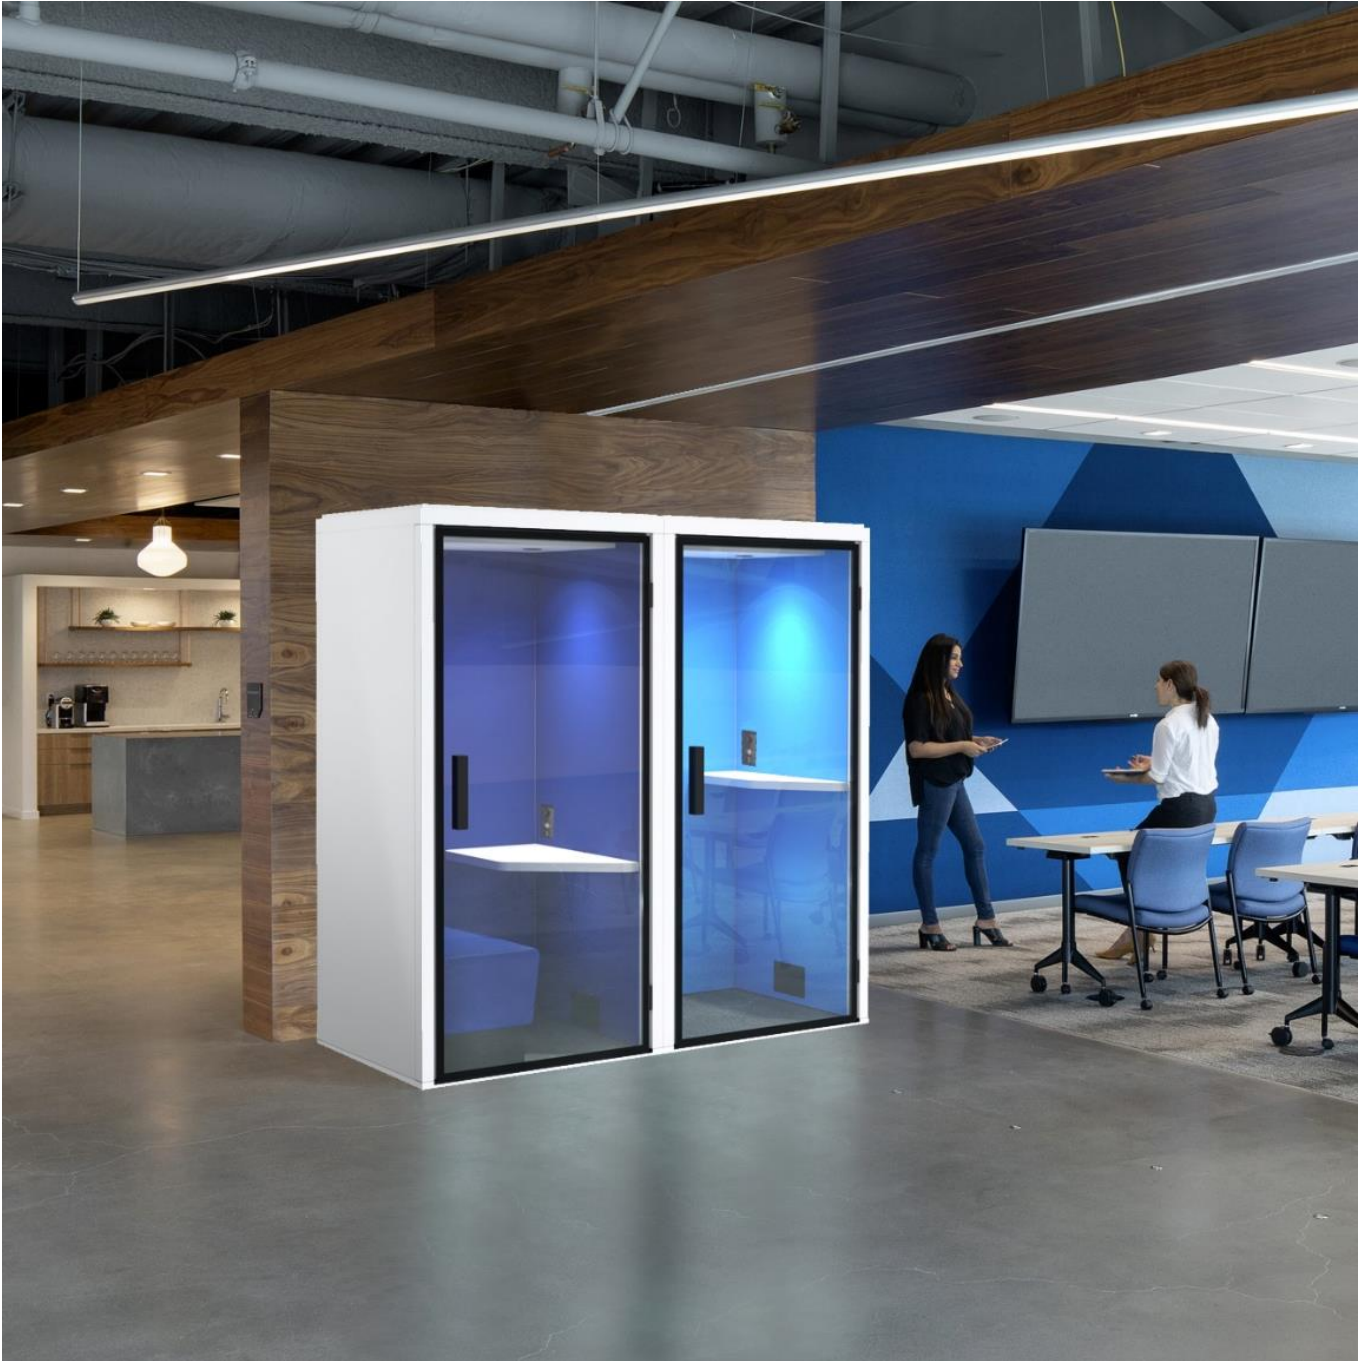

*Porte
Réversible !*

Ouvrant Droit / Gauche : faites évoluer le sens d'ouverture de porte de votre cabine en fonction de son emplacement

*Parce que vos bureaux évoluent constamment,
les Blabla-Cube s'adaptent avec vous !*

LES BLABLA

‘ dans la *famille* des blabla ,
je voudrais ...

‘SOLO,’

Avec sa tablette latérale et son gabarit compact, la Solo s'intègre aisément aux espaces de travail et offre aux utilisateurs un équipement complet permettant de passer ses coups de téléphone en toute discrétion et dans le plus grand confort !

blabla solo

MONTAGE EXPRESS

2 personnes

30 min**

DIMENSIONS

Dimensions extérieures	100 x 105 x 218 (224*) cm
Dimensions intérieures	92 x 93 x 209 cm / HSP : 202 cm
Poids	140 kg
Surface au sol	1,05 m ²
Dimensions tablette	30 x 88 cm
Dimensions bureau**	45 x 88 cm
Hauteur tablette	102 cm
Hauteur bureau**	75 cm
Dimensions porte	94 x 209 cm – 8 mm sécurité
Dimensions vitrage arrière	91 x 210 cm – 8 mm feuilleté Silence
Dimensions banquette**	87 x 50 x 85 cm (hauteur assise : 45cm)