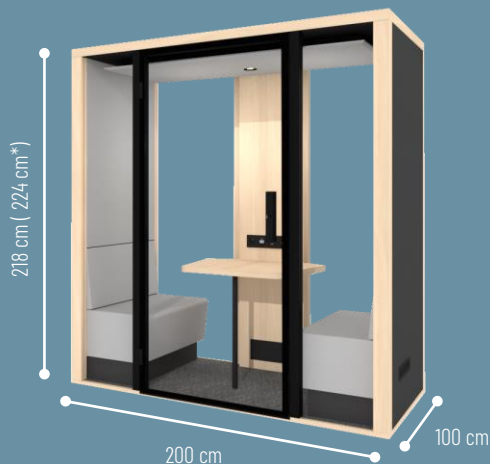

blabla solo

MONTAGE EXPRESS

2 personnes

30 min**

DIMENSIONS

Dimensions extérieures	100 x 105 x 218 (224*) cm
Dimensions intérieures	92 x 93 x 209 cm / HSP : 202 cm
Poids	140 kg
Surface au sol	1,05 m ²
Dimensions tablette	30 x 88 cm
Dimensions bureau**	45 x 88 cm
Hauteur tablette	102 cm
Hauteur bureau**	75 cm
Dimensions porte	94 x 209 cm – 8 mm sécurité
Dimensions vitrage arrière	91 x 210 cm – 8 mm feuilleté Silence
Dimensions banquette**	87 x 50 x 85 cm (hauteur assise : 45cm)

‘DUO,’

Finis les réunions à deux sur un coin de table. La DUO va vite devenir le format indispensable de tous les Open Space. Son gabarit s'intègre aisément aux espaces de travail ou aux zones de circulation. Elle offre aux utilisateurs un équipement connectique complet et un grand confort !

blabla duo

MONTAGE EXPRESS

 2 personnes  45 min**

DIMENSIONS

Dimensions extérieures	200 x 100 x 218 (224*) cm
Dimensions intérieures	188 x 92 x 209 cm / HSP : 202 cm
Poids	270 kg
Surface au sol	2 m ²
Dimensions table	57 x 80 cm
Hauteur table	75 cm
Dimensions porte	94 x 209 cm – 8 mm sécurit
Dimensions vitrages avant	41 x 210 cm – 8 mm feuilleté Silence
Dimensions vitrages arrière	66 x 210 cm – 8 mm feuilleté Silence
Dimensions banquettes	87 x 50 x 85 cm (hauteur assise : 45cm)