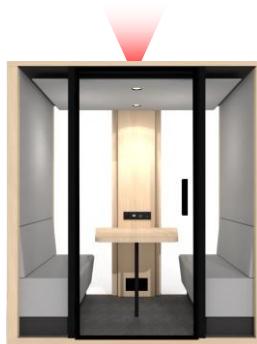

Signal d'occupation
Visible à 360 degrés
Spot LED Rouge