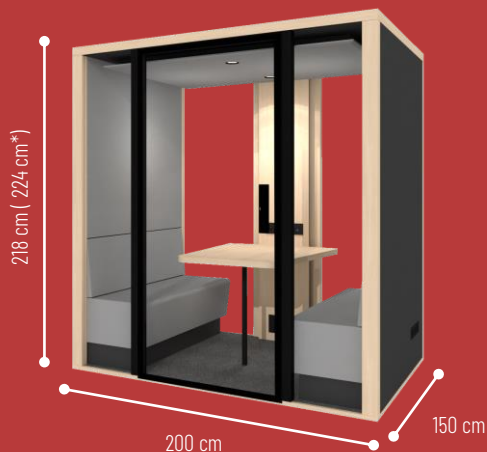

blabla solo

MONTAGE EXPRESS

2 personnes

30 min**

DIMENSIONS

Dimensions extérieures	100 x 105 x 218 (224*) cm
Dimensions intérieures	92 x 93 x 209 cm / HSP : 202 cm
Poids	140 kg
Surface au sol	1,05 m ²
Dimensions tablette	30 x 88 cm
Dimensions bureau**	45 x 88 cm
Hauteur tablette	102 cm
Hauteur bureau**	75 cm
Dimensions porte	94 x 209 cm – 8 mm sécurité
Dimensions vitrage arrière	91 x 210 cm – 8 mm feuilleté Silence
Dimensions banquette**	87 x 50 x 85 cm (hauteur assise : 45cm)

blabla duo

MONTAGE EXPRESS

 2 personnes  45 min**

DIMENSIONS

Dimensions extérieures	200 x 100 x 218 (224*) cm
Dimensions intérieures	188 x 92 x 209 cm / HSP : 202 cm
Poids	270 kg
Surface au sol	2 m ²
Dimensions table	57 x 80 cm
Hauteur table	75 cm
Dimensions porte	94 x 209 cm – 8 mm sécurit
Dimensions vitrages avant	41 x 210 cm – 8 mm feuilleté Silence
Dimensions vitrages arrière	66 x 210 cm – 8 mm feuilleté Silence
Dimensions banquettes	87 x 50 x 85 cm (hauteur assise : 45cm)

BUREAU INDIVIDUEL :

Cabine DUO avec Bureau individuel
Panneaux en tissus toute hauteur + 1 bureau
Dimensions Bureau : 50 x 80 cm - H : 75 cm
Options standards disponibles

*Tabouret non inclus

**Equipement visio (écran, caméra) non inclus

blabla quattro

MONTAGE EXPRESS

3 personnes

60 min**

DIMENSIONS

Dimensions extérieures	200 x 150 x 218 (224*) cm
Dimensions intérieures	188 x 142 x 209 cm / HSP : 202 cm
Poids	400 kg
Surface au sol	3 m ²
Dimensions table	107 x 80 cm
Hauteur table	75 cm
Dimensions porte	94 x 209 cm – 8 mm sécurité
Dimensions vitrages avant	41 x 210 cm – 8 mm feuilleté Silence
Dimensions vitrages arrière	66 x 210 cm – 8 mm feuilleté Silence
Dimensions banquettes	137 x 50 x 85 cm (hauteur assise : 45cm)