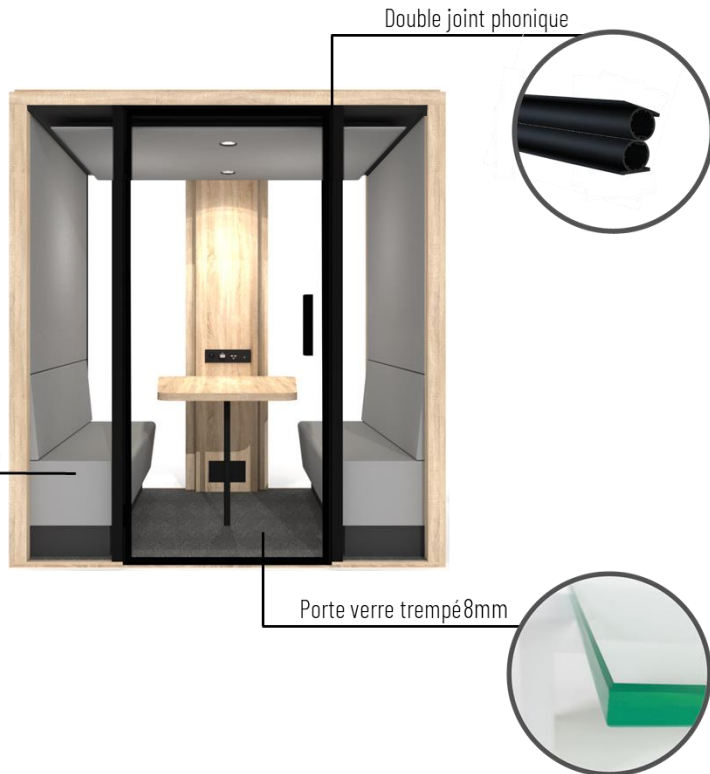

ACOUSTIQUE

-48 dB d'atténuation brute