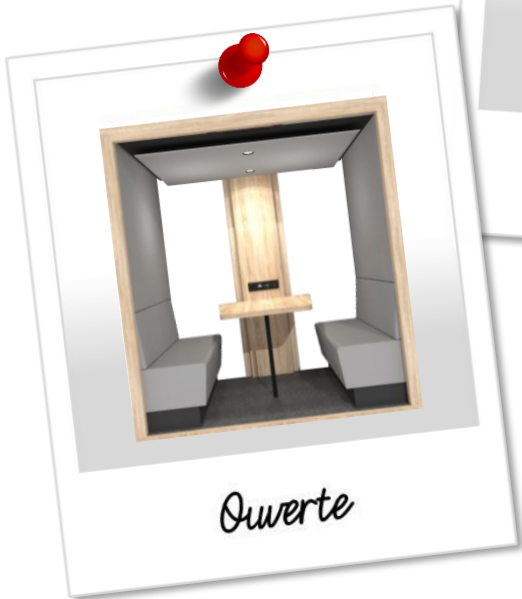

*Porte
Réversible !*

Ouvrant Droit / Gauche : faites évoluer le sens d'ouverture de porte de votre cabine en fonction de son emplacement

*Parce que vos bureaux évoluent constamment,
les Blabla-Cube s'adaptent avec vous !*

LES BLABLA

‘ dans la *famille* des blabla ,
je voudrais ...

‘SOLO,’

Avec sa tablette latérale et son gabarit compact, la Solo s'intègre aisément aux espaces de travail et offre aux utilisateurs un équipement complet permettant de passer ses coups de téléphone en toute discrétion et dans le plus grand confort !