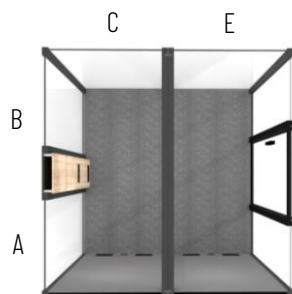

2 - 2 Modules - S1 . E1 . A8 . I1

3 - 3 Modules - S2 . E2 . A9 . I2

3 - 2 Modules - S3 . E1 . A5 . I2

CONFIGURATIONS XL

2 Modules

3 Modules

FOND ET CÔTÉS DE CABINE

Afin de garantir une bonne ventilation de la cabine, 1 Côté Module Avant + 1 Côté Module Arrière sont obligatoirement des panneaux en tissus plein (configuration standard). Ces deux panneaux peuvent être installés aléatoirement selon les besoins sur la gauche ou la droite de la cabine. Les autres côtés des cabines Blabla-XL sont configurables avec des vitrages toute hauteur (configuration standard) OU en option des panneaux en tissus toute hauteur.

Tableau de configuration des côtés de Blabla-XL :

Côtés	Vitré	Plein
A		
B		
C		
D		
E		
F		

Côtés configurables en Vitré ou en Plein

Panneaux arrière : 91 x 210 cm - 8 mm feuilleté Silence OU Panneau en tissu (en option)