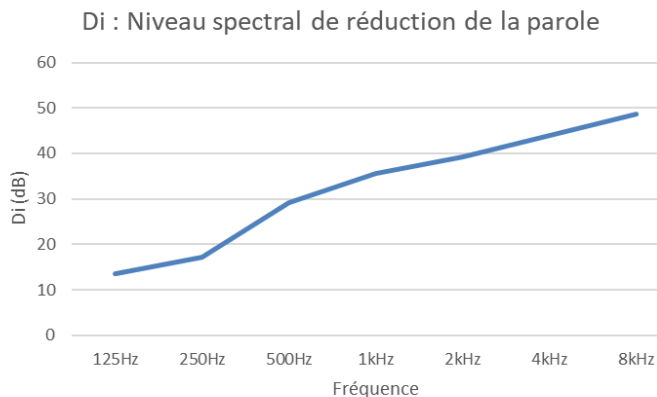

NORME ISO 23351

Niveau global de réduction de la parole : **-26,5** dB

Confidentialité des conversations garantie pour un bruit environnant supérieur à 35dB.

NB : 35dB correspond au bruit d'une chambre à coucher silencieuse.