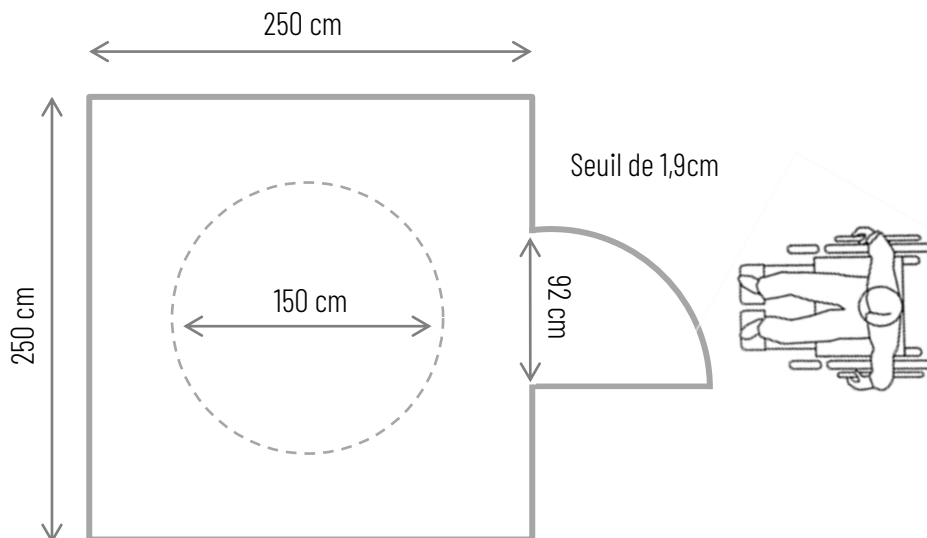

ACCESSIBLE A TOUS

Posée au sol et avec un seuil de seulement 1,9cm la Blabla XL est accessible aux personnes à mobilité réduite.