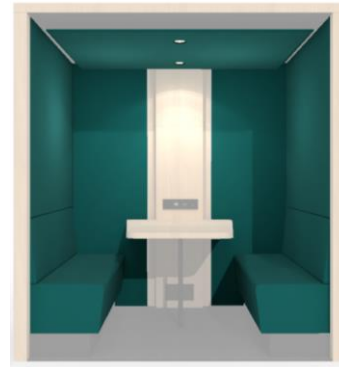

Habillage tissu **Fond Plein**: Panneaux en tissu fond + latéraux + plafond + banquettes