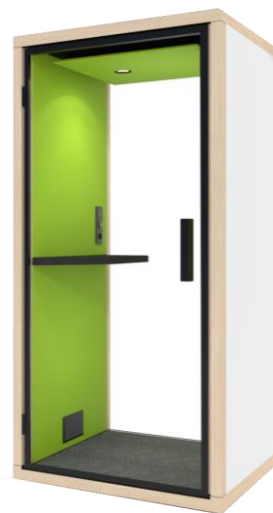

LES BLABLA

‘ dans la *famille* des blabla ,
je voudrais ...

‘SOLO,’

Avec sa tablette latérale et son gabarit compact, la Solo s'intègre aisément aux espaces de travail et offre aux utilisateurs un équipement complet permettant de passer ses coups de téléphone en toute discrétion et dans le plus grand confort !

blabla solo

MONTAGE EXPRESS

2 personnes

30 min**

DIMENSIONS

Dimensions extérieures	100 x 105 x 218 (224*) cm
Dimensions intérieures	92 x 93 x 209 cm / HSP : 202 cm
Poids	140 kg
Surface au sol	1,05 m ²
Dimensions tablette	30 x 88 cm
Dimensions bureau**	45 x 88 cm
Hauteur tablette	102 cm
Hauteur bureau**	75 cm
Dimensions porte	94 x 209 cm – 8 mm sécurité
Dimensions vitrage arrière	91 x 210 cm – 8 mm feuilleté Silence
Dimensions banquette**	87 x 50 x 85 cm (hauteur assise : 45cm)

* Version Mobile

** Hors manutention

1.

2.

3.

4.

5.

en présentation, Blabla-Cube

1 - Fixe - S1 . E1 . A10 . I1

2 - (Bureau) Fixe - S2 . E2 . A9 . I2

3 - Mobile - S3 . E1 . A13 . I2

4 - (Bureau) Fixe - S1 . E3 . B20 . I3

5 - Mobile - S2 . E2 . A7 . I2

CONFIGURATIONS SOLO

SOLO

SOLO BUREAU