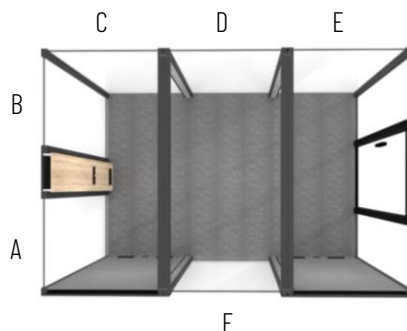

45 min* / Module

2 Modules

3 Modules

DIMENSIONS

Dimensions extérieures (2 modules)	250 x 250 x 218 cm
Dimensions extérieures (3 modules)	250 x 375 x 218 cm
Dimensions intérieures (2 modules)	238 x 242 x 212 cm / HSP : 202 cm
Dimensions intérieures (3 modules)	238 x 367 x 212 cm / HSP : 202 cm
Poids (2 modules)	920 kg
Poids (3 modules)	1380 kg
Surface au sol (2 modules)	6,2 m ²
Surface au sol (3 modules)	9,3 m ²
Dimensions porte	94 x 209 cm – 8 mm sécurité
Dimensions vitrages avant	66 x 210 cm – 8 mm feuilleté Silence
Dimensions vitrages arrière	91 x 210 cm – 8 mm feuilleté Silence
Dimensions vitrages latéraux	114 x 210 cm – 8 mm feuilleté Silence

2 - 2 Modules - S1 . E1 . A8 . I1

3 - 3 Modules - S2 . E2 . A9 . I2

3 - 2 Modules - S3 . E1 . A5 . I2

CONFIGURATIONS XL

2 Modules

3 Modules

FOND ET CÔTÉS DE CABINE

Afin de garantir une bonne ventilation de la cabine, 1 Côté Module Avant + 1 Côté Module Arrière sont obligatoirement des panneaux en tissus plein (configuration standard). Ces deux panneaux peuvent être installés aléatoirement selon les besoins sur la gauche ou la droite de la cabine. Les autres côtés des cabines Blabla-XL sont configurables avec des vitrages toute hauteur (configuration standard) OU en option des panneaux en tissus toute hauteur.

Tableau de configuration des côtés de Blabla-XL :

Côtés	Vitré	Plein
A		
B		
C		
D		
E		
F		

Côtés configurables en Vitré ou en Plein

Panneaux arrière : 91 x 210 cm - 8 mm feuilleté Silence OU Panneau en tissu (en option)