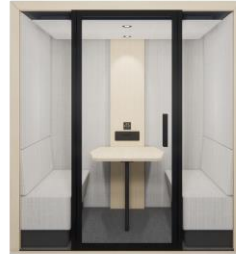

blabla
- CUBE -

FICHE TECHNIQUE

‘SIXO,

DETAILS CONFIGURATION

1 – FOND DE CABINE

Fond vitré

En toute transparence
72 x 205 cm – 2 Verres feuilletés 8 mm Silence

Fond Plein

Douillet et intime
2 panneaux en tissu 72 x 205 cm

2 – OPTIONS DE CONFIGURATION

*Équipement pour écran **

Toujours plus connecté
Support écran + 1 Prise PC 220v dédiée
Passe-câble pour connectique

Signal d'occupation

Visible à 360 degrés
Spot LED Rouge

Chargeur à induction

Rechargez les batteries !
Invisible, incrusté dans la table

Les options de configuration des cabines ne sont pas concernées par le référentiel OFG.

* Ecran non inclus.

blabla sixo

MONTAGE EXPRESS

 4 personnes  60 min*

DIMENSIONS

Dimensions extérieures	200 x 165 x 217 cm
Dimensions intérieures	184 x 157 x 206 cm / HSP : 198 cm
Poids	800 kg
Surface au sol	3,2 m ²
Dimensions table	121 x 78 cm
Hauteur table	73 cm
Dimensions porte	94 x 204 cm – 8 mm feuilleté Silence
Dimensions vitrages avant	41 x 210 cm – 8 mm feuilleté Silence
Dimensions vitrages arrière	66 x 210 cm – 8 mm feuilleté Silence
Dimensions banquettes	152 x 50 x 85 cm (hauteur assise : 45cm)